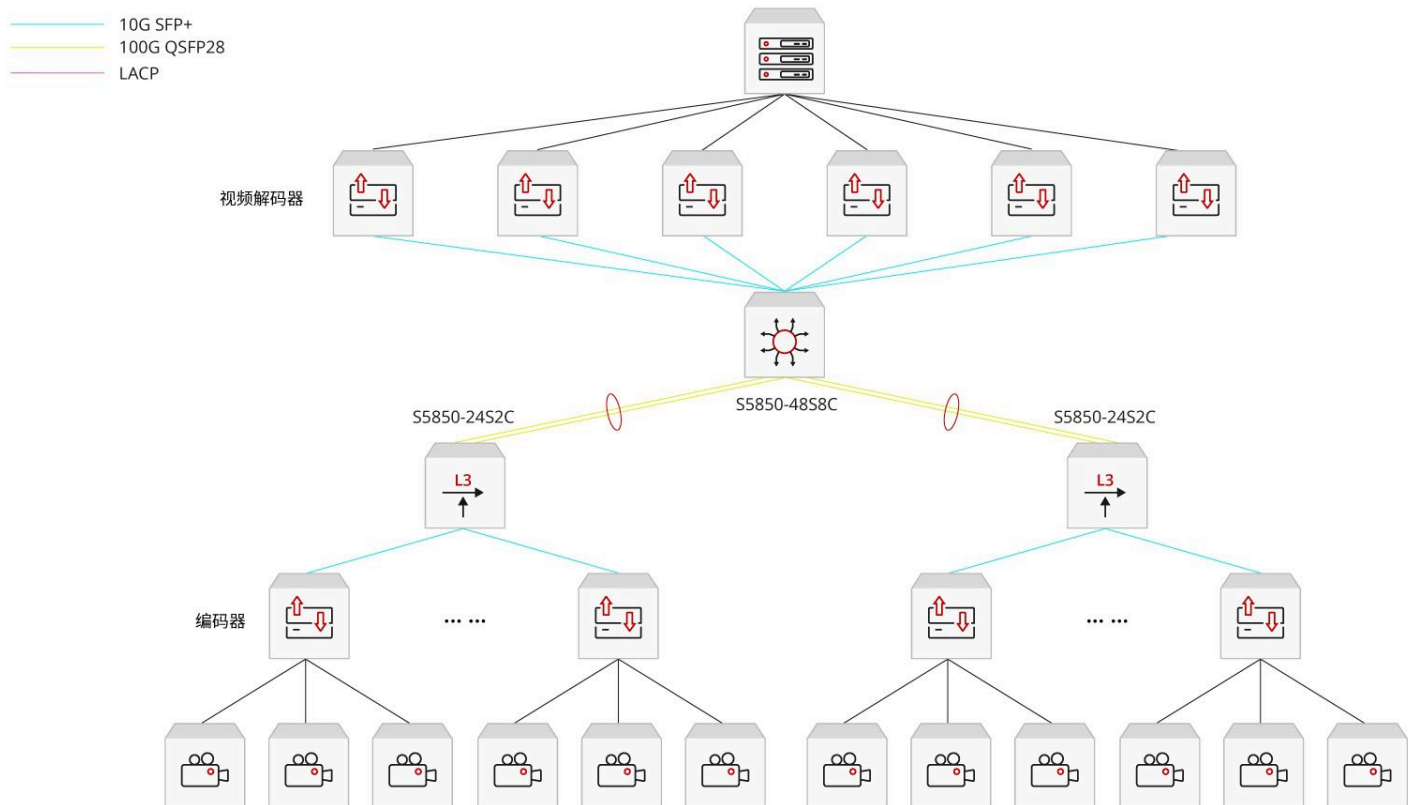

在多路无压缩视频并发的场景下，传统架构难以保证稳定传输。由于客户缺乏冗余与可视化诊断手段，问题排查与恢复周期较长，一旦链路或设备发生故障，极易造成拥塞、抖动和时延风险。

另外，传统架构在应对8K、XR及AI/云制作等新兴技术时无法平滑扩容且升级成本高。因此，客户急需一套高带宽、低时延、具备冗余特性的IP化组网方案，以确保演播室建设安全落地并支持未来业务扩展。

案例亮点

- 部署高性能核心与汇聚交换机，结合100G和10G互联模块，助力客户构建符合SMPTE-2110标准的IP化广播组网架构，满足多路无压缩视频传输需求。
- 采用模块化光纤与灵活跳线布局，帮助客户实现布线快速切换与扩展，适应多场景拍摄需求，整体部署与扩容效率提升50%以上。
- 优化网络冗余设计，通过链路聚合与备份机制实现毫秒级切换，确保客户直播信号传输连续性，避免节目中断带来的风险和损失。

关键信息

- 部署高性能核心与汇聚设备实现100G/10G端到端无阻塞互联，确保12个演播室同步运行。
- 应用链路冗余与聚合技术有效增强网络可靠性，避免直播或临时业务中断风险。
- 通过优化布线与模块化设计显著提升线缆管理效率，使布线调整时间缩短50%以上。

解决方案

客户基于飞速（FS）提供的高性能演播室网络解决方案，从硬件架构到服务交付进行全方位优化，构建了一个高效、稳定且可扩展的IP化制作网络。

在核心层，客户部署1台S5850-48S8C高性能交换机，提供大容量端口和100G上行能力。作为整网的中心枢纽，统一承载音视频数据流。该设备支持IEEE 1588v2 PTP高精度时间同步，确保多路4K/8K信号传输中的音画一致性。

在汇聚层，客户部署2台S5850-24S2C分布式交换机，并利用100G CWD4光模块搭配OS2单模跳线与核心交换机互联，满足跨楼层与远距离传输的稳定性。同时，设备支持LACP、MPLS、MLAG与BFD快速故障检测，可实现毫秒级链路切换，显著降低业务中断风险。

在接入层，客户采用10G SFP+ SR光模块与OM4多模跳线为各演播室设备提供高速互联。这种模块化布线显著优化了演播室环境，缩短调整时间并提升部署效率，有效解决了传统布线杂乱和扩展不足的问题。

同时，核心-汇聚层交换机自带的网络管理功能和光模块的DDM/DOM数字诊断功能，可助力客户实现链路可视化监控，故障定位与排除，降低设备成本与维护复杂度。

客户收益

高带宽低延迟传输提升制作效率

借助100G与10G互联架构，客户能够在演播室内实现多路4K/8K无压缩视频的低延迟传输，支持制作团队实时协作，大幅缩短节目制作周期并提升整体交付效率。